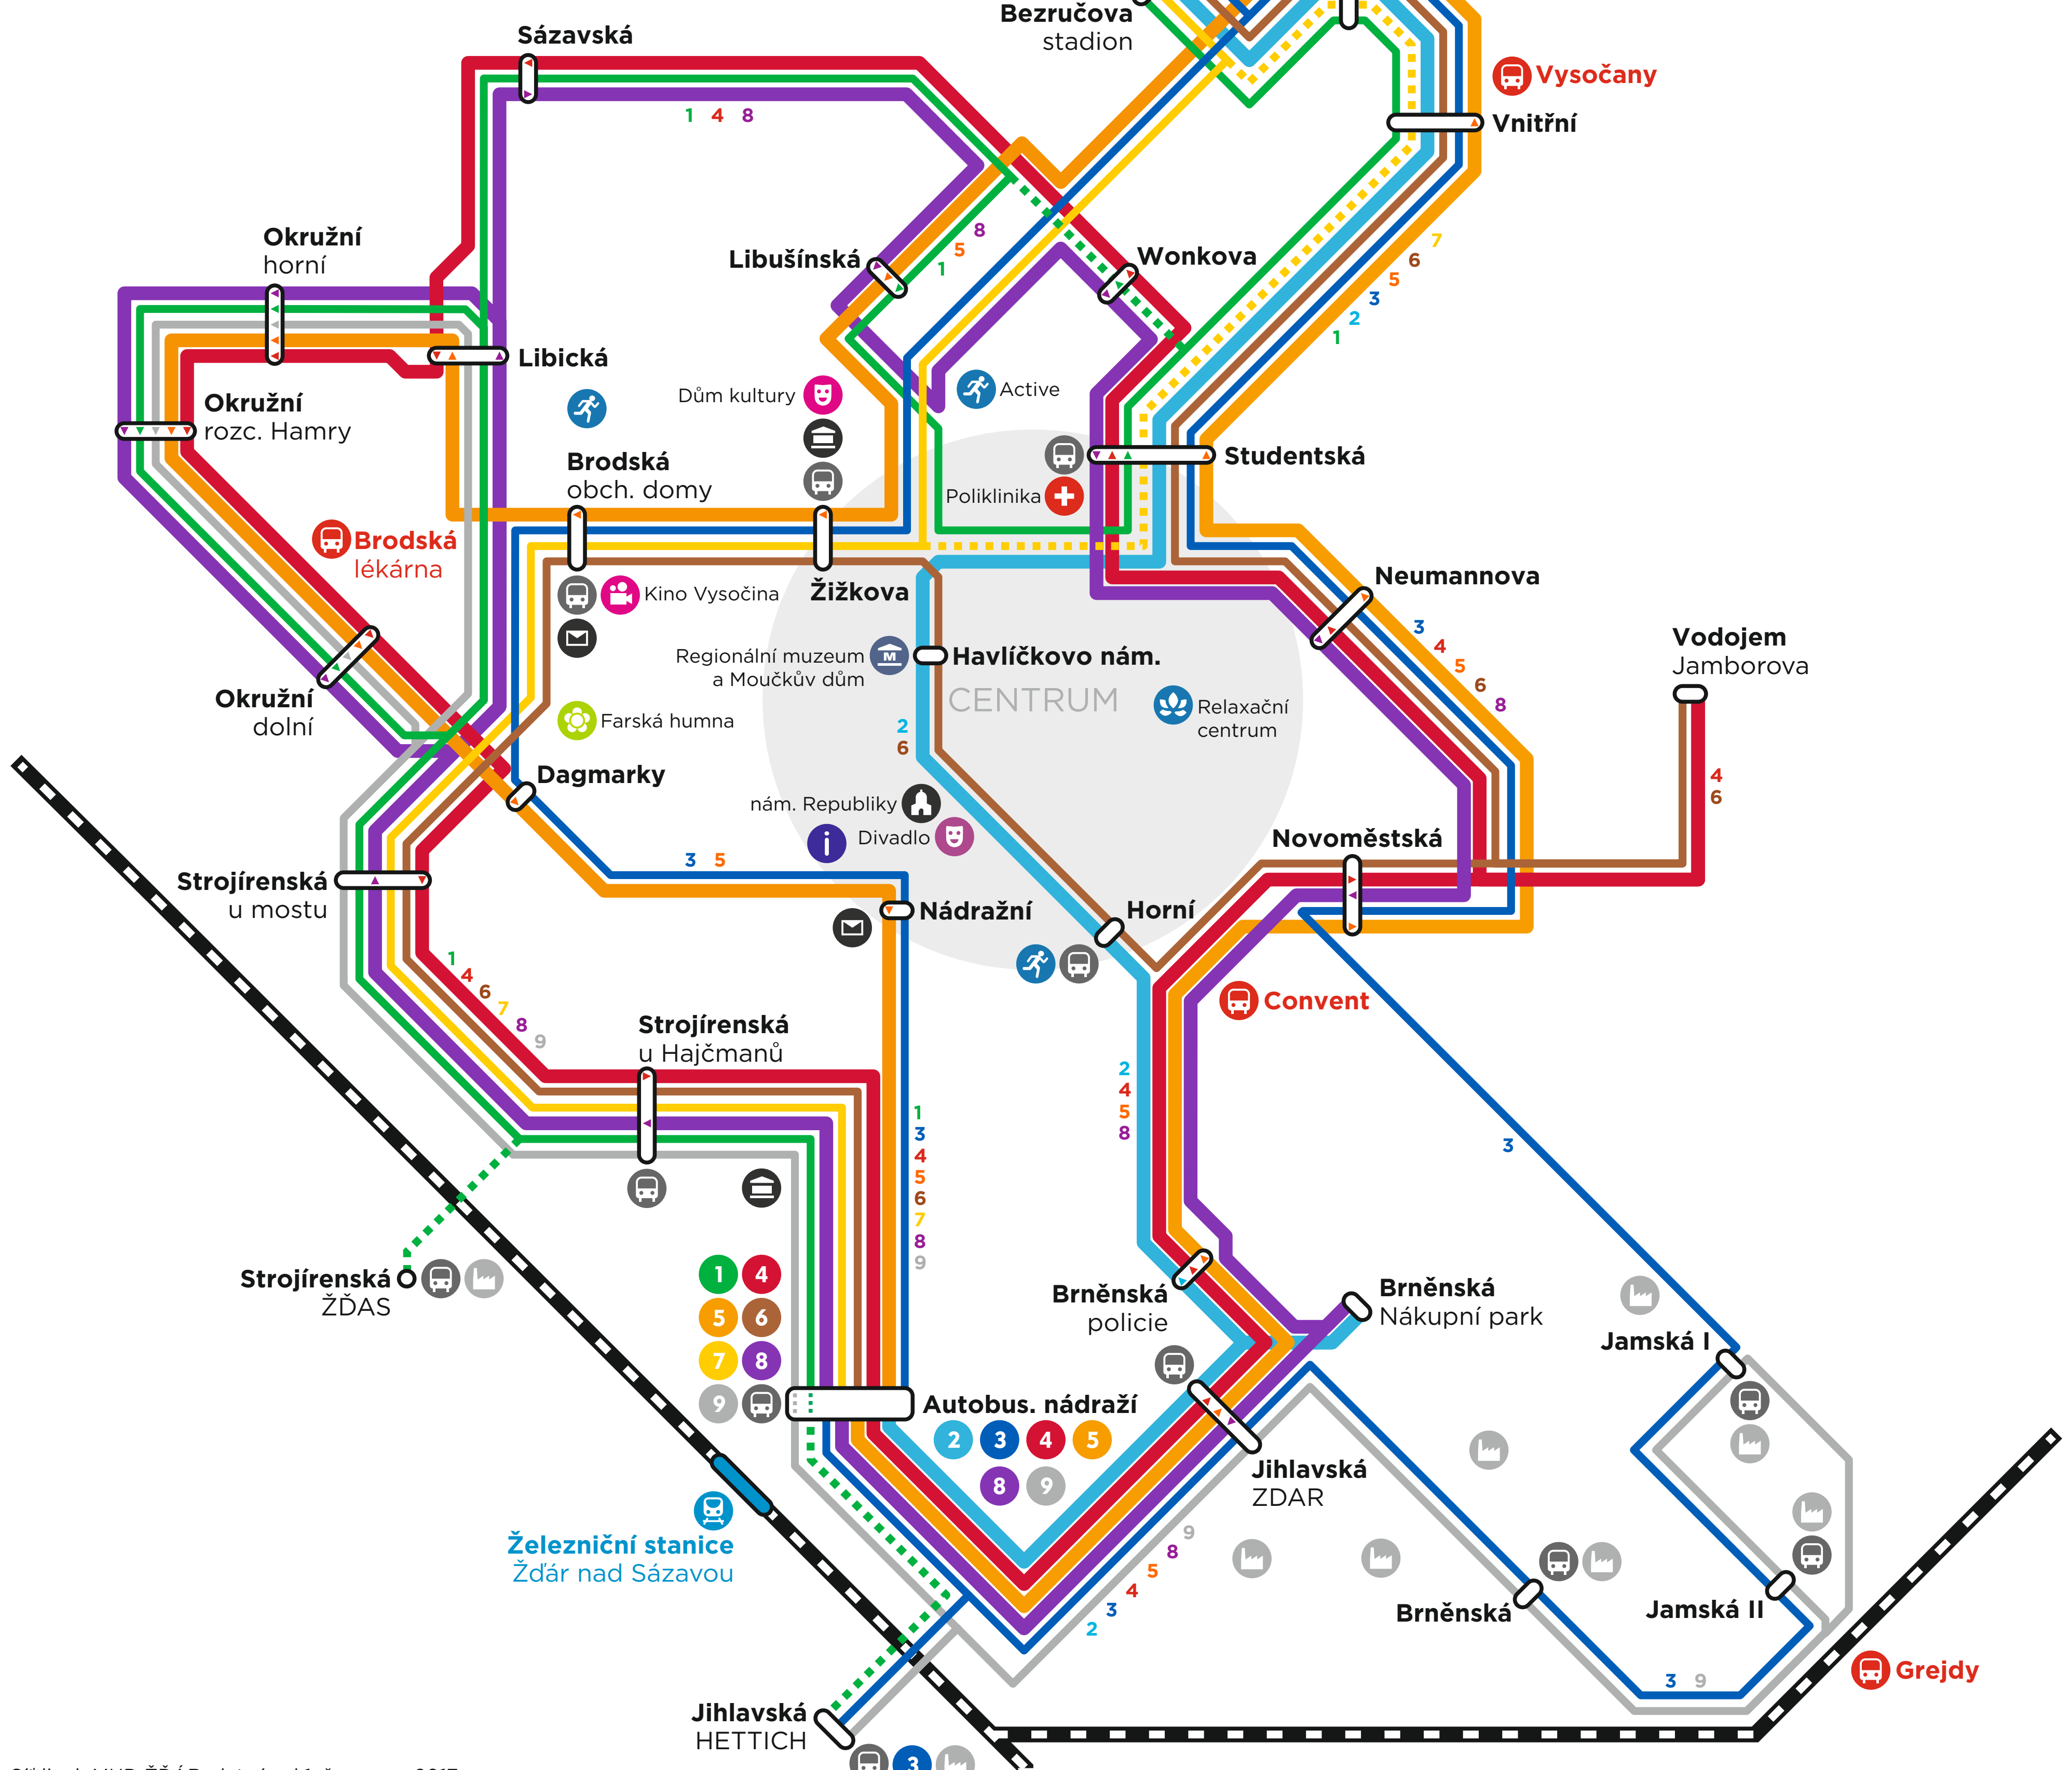

- 2** Výchozí nebo konečná zastávka
 - Zastávka pouze veřejné linkové dopravy
 - Zastávka MHD a veřejné linkové dopravy
 - Úřady
 - Sportovní zařízení
-
- Linka v hodinovém taktu (silná čára)
 - Linka bez hodinového taktu (slabší čára)
 - Úsek obsluhovaný pouze některým spoji
 - Linka vede tranzitně přes Aut. nádraží
 - Zastávka s obsluhou oběma směry
 - Vyznačení jednosměrné obsluhy zastávky