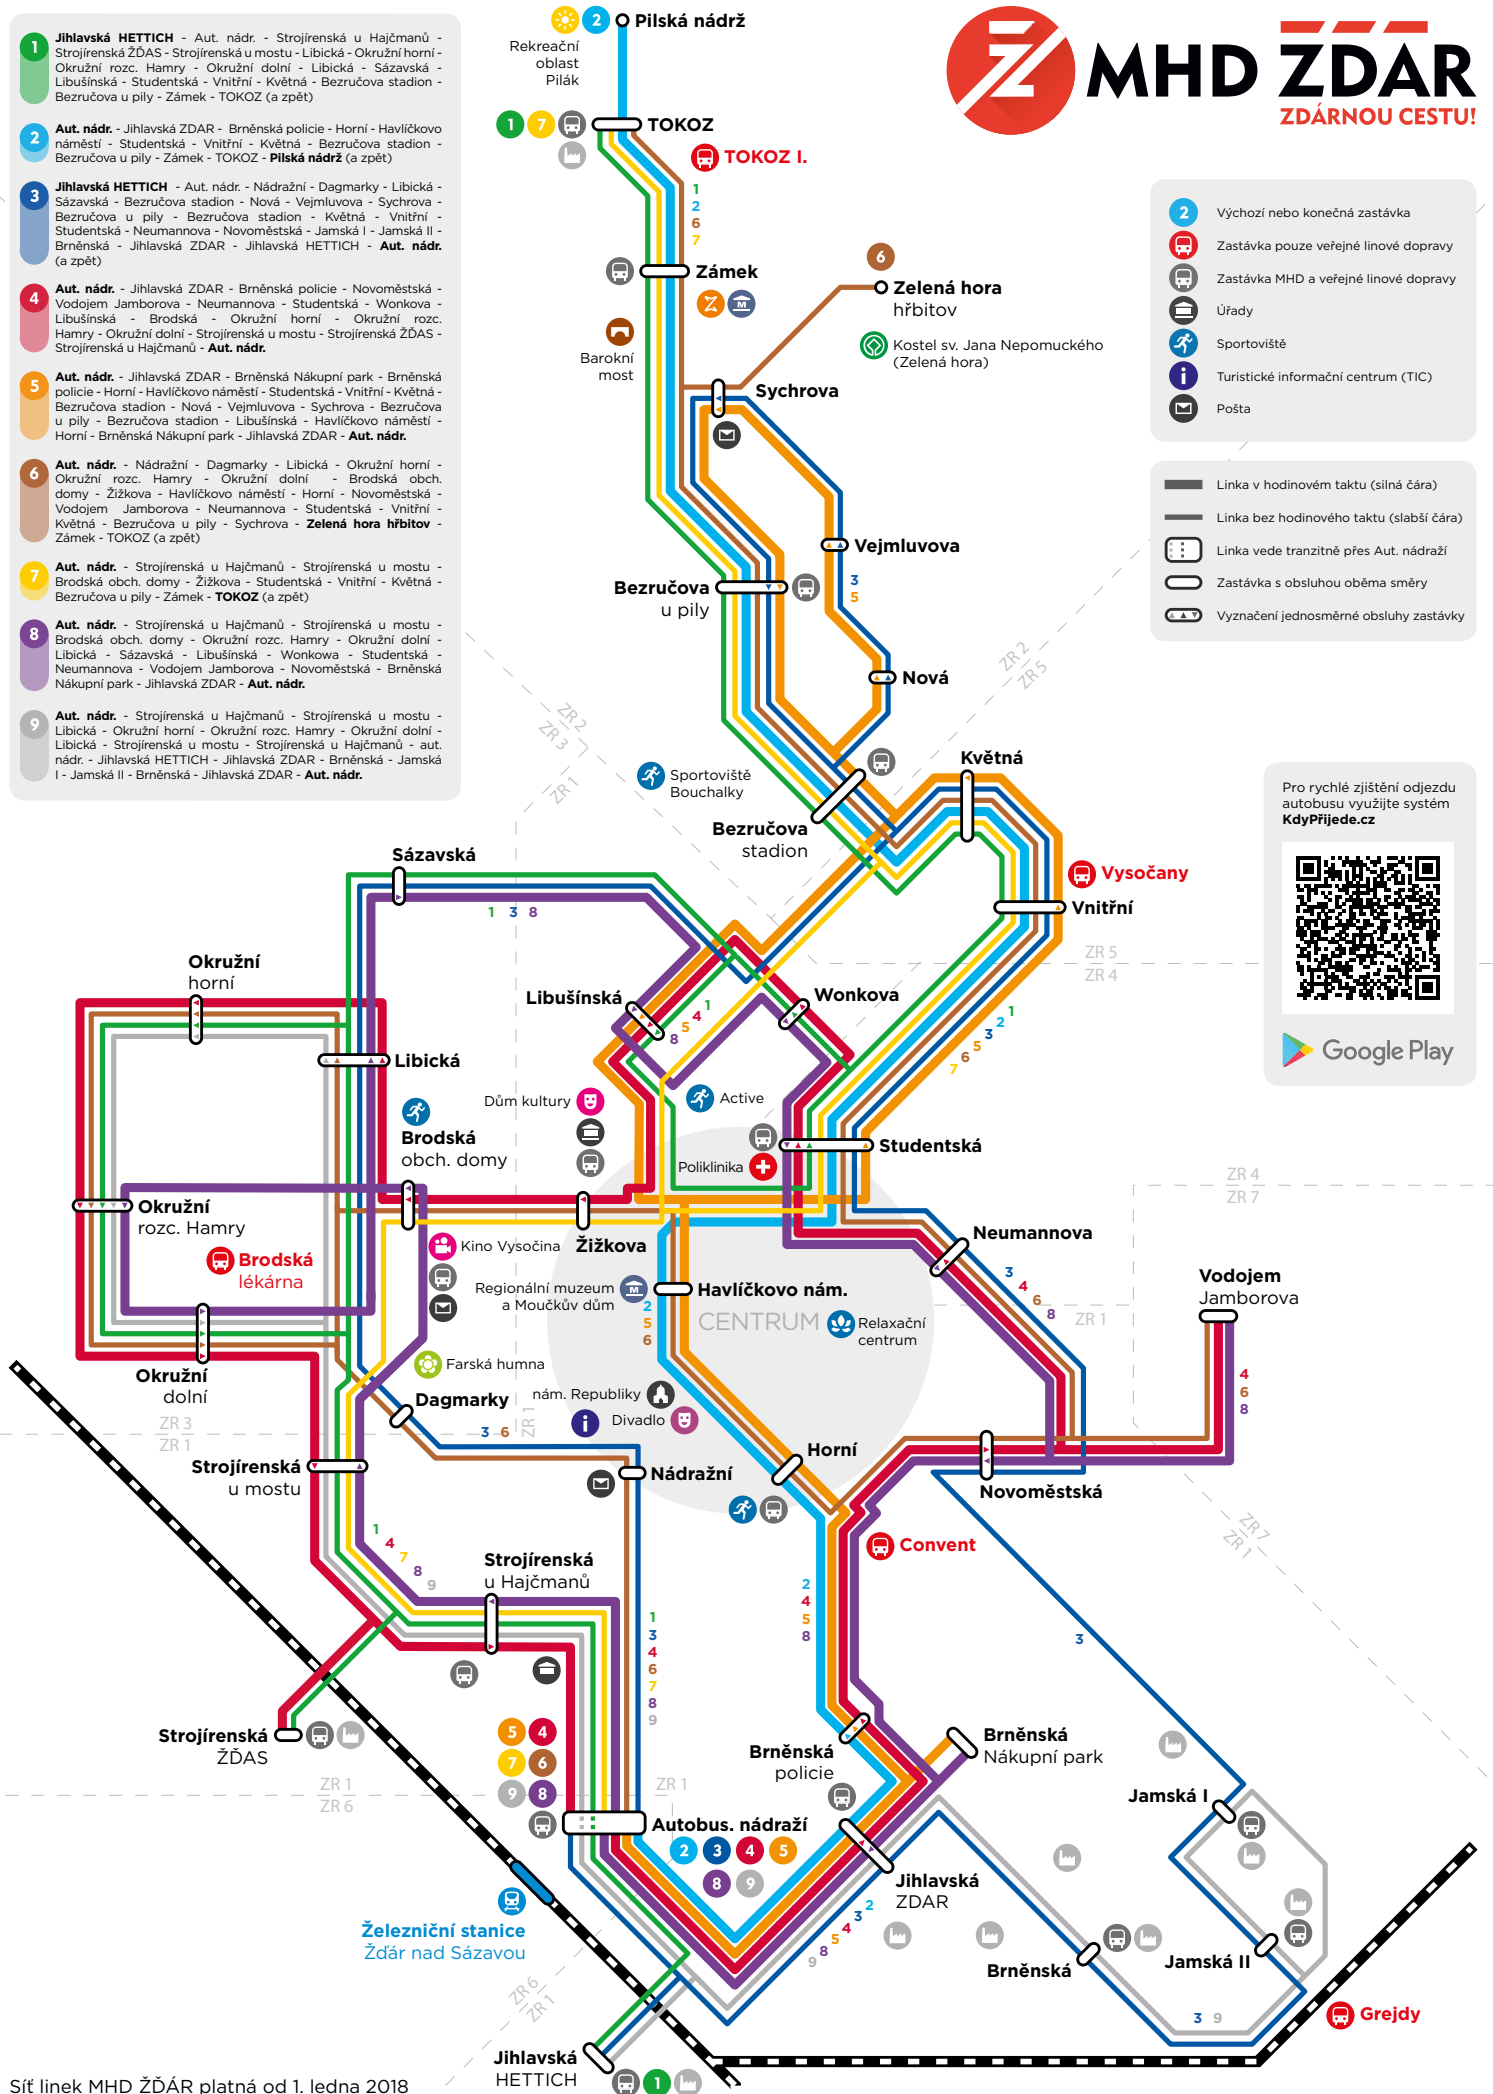

- 1** Jihlavská HETTICH - Aut. nádr. - Strojirenská u Hajčmanů - Strojirenská ŽDAS - Strojirenská u mostu - Libická - Okružní horní - Okružní rozc. Hamry - Okružní dolní - Libická - Sázavská - Libušinská - Studentská - Vnitřní - Květná - Bezučova stadion - Bezučova u pily - Zámek - TOKOZ (a zpět)
- 2** Aut. nádr. - Jihlavská ZDAR - Brněnská policie - Horní - Havlíčkovo náměstí - Studentská - Vnitřní - Květná - Bezučova stadion - Bezučova u pily - Zámek - TOKOZ - Pilská nádrž (a zpět)
- 3** Jihlavská HETTICH - Aut. nádr. - Nádražní - Dagmarky - Libická - Sázavská - Bezučova stadion - Nová - Vejmluvova - Sychrova - Bezučova u pily - Bezučova stadion - Květná - Vnitřní - Studentská - Neumannova - Novoměstská - Jamská I - Jamská II - Brněnská - Jihlavská ZDAR - Jihlavská HETTICH - Aut. nádr. (a zpět)
- 4** Aut. nádr. - Jihlavská ZDAR - Brněnská policie - Novoměstská - Vodojem Jamborova - Neumannova - Studentská - Wonkova - Libušinská - Brodská - Okružní horní - Okružní rozc. Hamry - Okružní dolní - Strojirenská u mostu - Strojirenská ŽDAS - Strojirenská u Hajčmanů - Aut. nádr.
- 5** Aut. nádr. - Jihlavská ZDAR - Brněnská Nákupní park - Brněnská policie - Horní - Havlíčkovo náměstí - Studentská - Vnitřní - Květná - Bezučova stadion - Nová - Vejmluvova - Sychrova - Bezučova u pily - Bezučova stadion - Libušinská - Havlíčkovo náměstí - Horní - Brněnská Nákupní park - Jihlavská ZDAR - Aut. nádr.
- 6** Aut. nádr. - Nádražní - Dagmarky - Libická - Okružní horní - Okružní rozc. Hamry - Okružní dolní - Brodská obch. domy - Žižkova - Havlíčkovo náměstí - Horní - Novoměstská - Vodojem Jamborova - Neumannova - Studentská - Vnitřní - Květná - Bezučova u pily - Sychrova - Zelená hora hřbitov - Zámek - TOKOZ (a zpět)
- 7** Aut. nádr. - Strojirenská u Hajčmanů - Strojirenská u mostu - Brodská obch. domy - Žižkova - Studentská - Vnitřní - Květná - Bezučova u pily - Zámek - TOKOZ (a zpět)
- 8** Aut. nádr. - Strojirenská u Hajčmanů - Strojirenská u mostu - Brodská obch. domy - Okružní rozc. Hamry - Okružní dolní - Libická - Sázavská - Libušinská - Wonkova - Studentská - Neumannova - Vodojem Jamborova - Novoměstská - Brněnská Nákupní park - Jihlavská ZDAR - Aut. nádr.
- 9** Aut. nádr. - Strojirenská u Hajčmanů - Strojirenská u mostu - Libická - Okružní horní - Okružní rozc. Hamry - Okružní dolní - Libická - Strojirenská u mostu - Strojirenská u Hajčmanů - aut. nádr. - Jihlavská HETTICH - Jihlavská ZDAR - Brněnská - Jamská I - Jamská II - Brněnská - Jihlavská ZDAR - Aut. nádr.